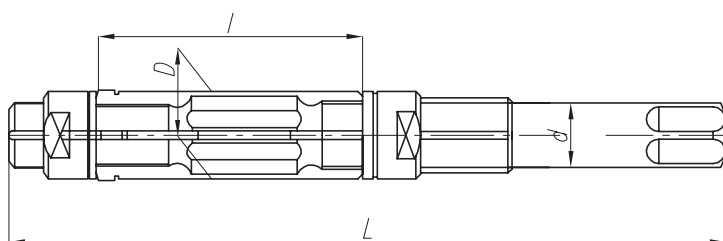

# NRZe

E

Rozwiertaki nastawne ręczne

Adjustable hand reamers

Schnellverstell-handreibahnen

Развёртки регулируемые ручные

PN  
NRZe

Dmin – Dmax	d	L	l	k	Code No 0641-422-	
8 - 8.5	4.5	100	30	3.55	007075	●
8.5 - 9	4.5	100	30	3.55	007087	●
9 - 9.7	5	106	31.5	4	007106	●
9.7 - 10.5	5.6	118	35.5	4.5	007208	●
10.5 - 12	6.3	132	42.5	5	007300	●
12 - 13.5	7.1	140	45	5.6	007401	●
13.5 - 15.5	8	150	50	6.3	007503	●
15.5 - 17.5	10	160	50	8	007605	●
17.5 - 19.5	11.2	180	63	9	007707	●
19.5 - 21.5	12.5	190	63	10	007809	●
21.5 - 24.5	12.5	212	80	10	007900	●
24.5 - 27.5	14	224	80	11.2	008005	●
27.5 - 31.5	16	250	85	12.5	008107	●
31.5 - 37.5	18	300	106	14	008209	●
37.5 - 45	22.4	335	125	18	008300	●
45 - 55	25	335	125	20	008402	●
55 - 67	31.5	400	140	25	008504	●