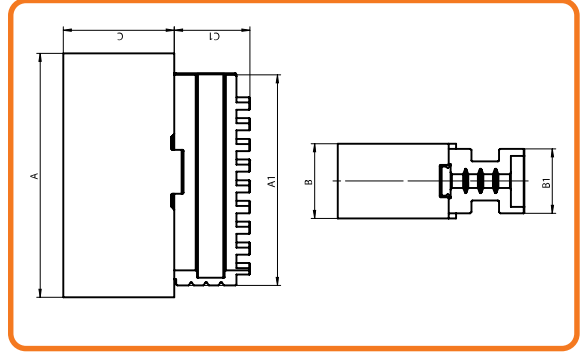

SZCZĘKI DZIELONE MIĘKIE
КУЛАЧКІ СБОРНЫЯ МЯГКІЕ

- 1
- 2
- 3
- 4
- 5
- 6
- A

Uchwyt BISON	Wielkość uchwytu	Nr produktu	A	A1	B	B1	C	C1	kg / szt.	
									Patron BISON	Размер патрона
32**, 35**	125	398535520700	64	54	22,0	20	35,3	24,8		0,4
36**, 37**	125	398539420900								
38**	125	398540521600								
3105	160	398530010000								
32**, 35**	160	398535530900	78	65	25,0	20	38,3	25,8		0,6
36**, 37**	160	398539430000								
38**	160	398540531800								
3105	200	398530020100								
32**, 35**	200	398535540000	90	79	27,0	25	38,3	29,8		1,0
36**, 37**	200	398539440200								
38**	200	398540541000								
3105	250	398530030300								
32**, 35**	250	398535550200	106	92	32,5	28	48,3	32,8		1,6
36**, 37**	250	398539450400								
38**	250	398540551100								
3105	315	398530040500								
32**, 35**	315	398535560400	120	110	37,0	32	51,8	36,8		3,1
36**, 37**	315	398539460600								
38**	315	398540561300								
3105	400	398530110000								
32**, 35**	400	398535570600	140	130	42,0	36	58,2	45,8		3,3
36**, 37**	400	398539470800								
38**	400	398540571500								
32**, 35**	500	398535580800								
36**, 37**	500	398539480000	140	166	42,0	40	68,2	50,8		4,6
38**	500	398540580400								
32**, 35**	630	398535590000								
36**, 37**	630	398539490100	160	210	52,0	50	75,7	51,3		7,5
38**	630	398535601700								
32**, 35**	800	398535600400								
36**, 37**	800	398539491400	160	225	52,0	50	75,7	51,3		7,6
38**	800	398535602000								
32**, 35**	1000	398535611900								
36**, 37**	1000	398539492700	191	328	75,0	70	90,7	60,8		17,8
38**	1000	398535603200								

Ø 125 - 1000 mm