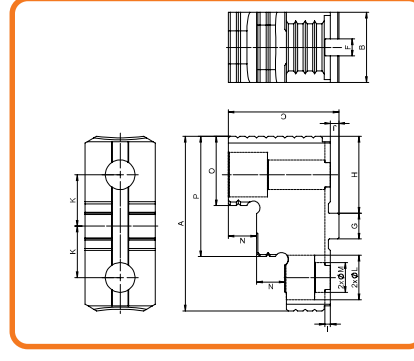

- SGT 3597
- SGT HD

Ø 400 - 1000 mm