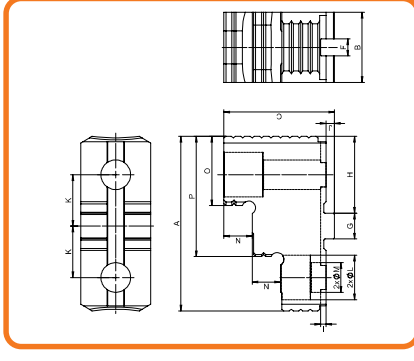

SZCZĘKI GÓRNE TWARDE - 3597
КУЛАЧКИ КАЛЕННЫЕ НАКЛАДНЫЕ - 3597

Uchwyt BISON Патрон BISON	Wielkość uchwytu Размер патрона	Nr produktu Код продукта														kg / szt. кг / шт.		
			A	B	C	F	G	H	I	J	K	M	L	N	O	P		
3597	315	● 398538060400	110	37	55	12,7	19,04	47,6	4	3,2	31,75	14	21	13	26,5	68,0	0,9	
3597	405	● 398538104500	127	42	64,5	12,71	19,04	51,7	4	6,3	38,10	18	26	13,5	26,5	76,5	1,4	
3597	515	● 398538114700	127	42	74,5	12,71	19,04	51,7	4	6,3	38,10	22	33	17	51	89,0	1,6	
3597	660	● 398538127700	127	52	82	12,71	19,04	51,7	4	6,3	38,10	22	33	21	51	86,5	2,4	
3597	800	● 398538137900	127	52	82	12,71	19,04	51,7	4	6,3	38,10	22	33	21	51	89,0	2,3	
3597	1000	● 398532800100	175	75	97	12,71	19,04	95,2	4,5	6,3	38,10	24	35	28	50,5	75,8	5,6	

- 1
- 2
- 3
- 4
- 5
- 6
- A

SZCZĘKI GÓRNE TWARDE - HD
КУЛАЧКИ КАЛЕННЫЕ НАКЛАДНЫЕ - HD

Uchwyt BISON Патрон BISON	Nr produktu Код продукта														kg / szt. кг / шт.		
		A	B	C	F	G	H	I	J	K	M	L	N	O	P		
3515-16° HD	● 398532869700	135	54	82	12,71	19,04	57,1	4	6,3	38,1	22	33	21	54,5	88,0	2,45	
3515-20° HD	● 398532883400	135	54	82	12,71	19,04	57,1	4	6,3	38,1	22	33	21	54,7	87,6	2,45	
3515-25° HD	● 398532888800	135	75	97	12,71	19,04	57,1	4	6,3	38,1	24	35	28	56,6	59,5	4,10	
3515-32° HD	● 398532893600	135	75	97	12,71	19,04	57,1	4	6,3	38,1	24	35	28	56,3	59,1	4,10	

- SGT 3597
- SGT HD

Ø 400 - 1000 mm