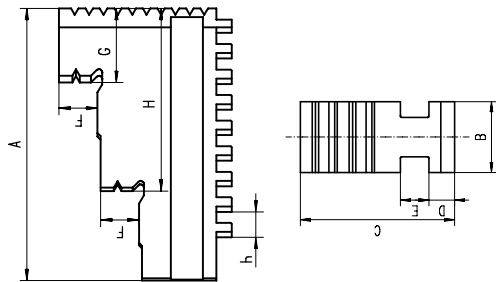

SZCZĘKI JEDNOLITE TWARDE ZEWNIĘTRZNE
 КУЛАЧКИ ПРЯМЫЕ ЦЕЛЫЕ КАЛЕННЫЕ

Uchwyt BISON	Wielkość uchwytu Размер патрона	Nr produktu Код продукта	A	B	C	D	E	F	G	H	h	kg / szt. кг / шт.
32**, 35**	80	● 398535000900	32	11	28	6,0	6	6	9,5	21,0	4,0	0,03
3266	80	● 398535002400										
32**, 35**	100	● 398535010000	42	15	31	6,0	6	7	11,0	27,0	6,0	0,1
36**, 37**	100	● 398538197000										
3266	100	● 398535012600										
32**, 35**	125	● 398535020200	51	20	40	8,0	8	8	13,0	33,5	7,0	0,2
36**, 37**	125	● 398539020500										
38**	125	● 398540020900										
3266	125	● 398535022800										
32**, 35**	160	● 398535030400	70	20	53	8,0	8	10	19,0	45,0	8,0	0,4
36**, 37**	160	● 398539030700										
38**	160	● 398540030000										
3266	160	● 398535030400										
32**, 35**	200	● 398535040600	85	25	54	9,0	10	12	23,0	57,0	8,0	0,5
36**, 37**	200	● 398539040900										
38**	200	● 398540040200										
3266	200	● 398535040600										
32**, 35**	250	● 398535050800	105	28	63	11,0	12	14	28,0	69,5	9,0	0,8
36**, 37**	250	● 398539050000										
38**	250	● 398540050400										
32**, 35**	315	● 398535060000	125	32	73	12,7	12	18	34,5	83,0	10,0	1,3
36**, 37**	315	● 398539060200										
38**	315	● 398540060600										
32**, 35**	400	● 398535070100	145	36	92	15,0	14	22	36,0	99,0	12,0	2,4
36**, 37**	400	● 398539070400										
38**	400	● 398540070800										
32**, 35**	500	● 398535080300	180	40	100	16,0	14	26	50,0	119,5	14,2	3,4
36**, 37**	500	● 398539080600										
38**	500	● 398540080000										
32**, 35**	630	● 398535090500	225	50	110	16,0	14	28	66,0	149,0	14,2	5,8
36**, 37**	630	● 398539081900										
38**	630	● 398534900900										
32**, 35**	800	● 398535090500	225	50	110	16,0	14	28	66,0	149,0	14,2	5,8
36**, 37**	800	● 398539081900										
38**	800	● 398534901100										
32**, 35**	1000	● 398535201300	291	70	140	22,0	20	34	85,0	190,0	18,0	14,3
36**, 37**	1000	● 398539082100										
38**	1000	● 398534902400										

Ø 80 - 1000 mm